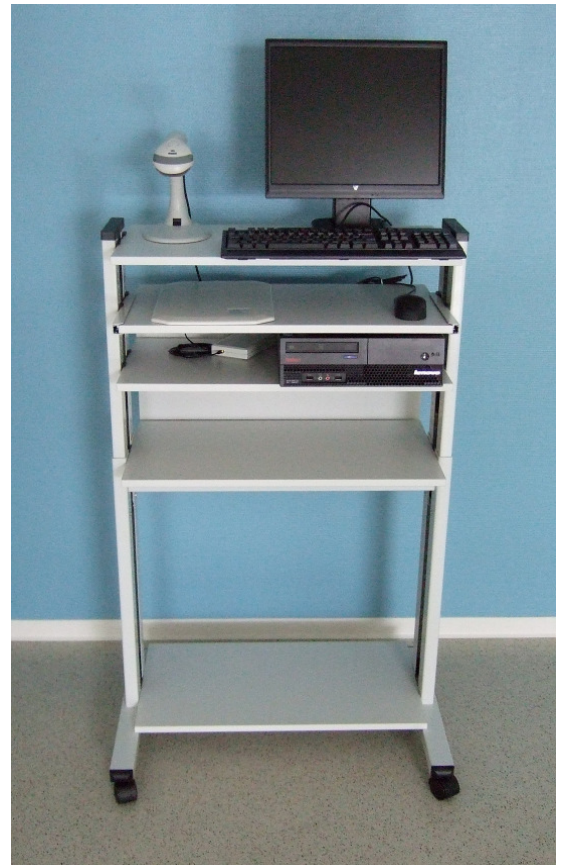

EasyCaddy-Y10

EasyCaddy-Y10

Mit der mobilen Konvertierstation können Medien direkt am Regal bequem und einfach eingearbeitet werden. Mobil, und damit frei in den Räumen beweglich, kann der EasyCaddy direkt an den Einsatzort bewegt werden. Dadurch entfällt der zeitraubende Medientransport zum Büroarbeitsplatz. Zahlreiche Ablagemöglichkeiten für Medien, Hardware und Etiketten sind vorhanden.

EasyCaddy-Y10 bestehend aus

- . Rollwagen mit bis zu 4 Fachböden aus Holz höhenverstellbar, Arbeitsplatte ausziehbar
- . Gestell in Stahl, pulverbeschichtet, Farbe weiß
- . 4 Doppellaufrollen, 2 feststellbar
- . RFID-Lese-/Schreibeinheit mit Antenne
- . Monitor 17", PC
- . Maus, Tastatur
- . Barcode-Scanner

Funktionalitäten

- . Konvertierung von bis zu 1.300 Bücher oder Benutzerausweisen täglich
(AV-Medien je nach Aufwand der Ausstattung)
- . Konvertierung und Prüfung von Transponderetiketten
- . zur Konvertierung von Medien, Medienpaketen und Ausweisen
- . bequemes Einlesen der Mediennummern mittels fest installiertem Barcode-Scanner
- . Offline-Einsatz oder Online-Konvertierung durch Ethernet-Anbindung möglich

optional erhältlich mit

- . Farbe: anthrazit/Buche Dekor oder silbermetallic/Buche Dekor
- . Etikettenabroller
- . Kabeltrommel

EasyCaddy-Y10

Technische Daten	
Abmessungen (B x H x T)	650 x 1230 x 480 mm
Gewicht (inkl. elektr. Komponenten)	35 kg
Betriebstemperatur	+5° bis +40°C, nicht kondensierend
Betriebsfrequenz	13,56 MHz
Datenübertragung	nur bei Online: Ethernet (TCP), WLAN
Anbindung Bibliothekssystem	nur bei Online: OLEDB-Schnittstelle direkt auf die Datenbank oder Webservice zum Bibliothekssystem
Stromversorgung	230 V AC
Sendeleistung RFID-Reader	1,2 W
Scanner	automatische Erkennung aller Standard-Barcodes